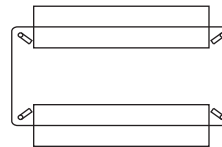

Magnus 200 x 100
Cosy x 8

Magnus 240 x 100
Comfortable x 8

Magnus 280 x 100
Comfortable x 10

Magnus 280 x 120
Comfortable x 10

ICON BY
DESIGN.

Magnus - Bench Placement Configuration

MAGNUS OAK BENCH OPTIONS

Magnus 150 x 90
Magnus 110 (x2)

Magnus 160 x 90
Magnus 110 (x2)

Magnus 180 x 90
Magnus 140 (x2)

Magnus 200 x 90
Magnus 160 (x2)

Magnus 200 x 100
Magnus 160 (x2)

Magnus 240 x 100
Magnus 160 (x2)

Magnus 280 x 100
Magnus 160 (x2)

Magnus 280 x 120
Magnus 160 (x2)

MAYA OAK BENCH OPTIONS

Magnus 200 x 90
Maya 160 (x2)

Magnus 200 x 100
Maya 160 (x2)

Magnus 240 x 100
Maya 180 (x2)

Magnus 280 x 100
Maya 220 (x4)

Magnus 280 x 120
Maya 220 (x4)