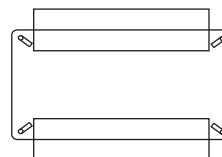

Magnus 200 x 100
Cosy x 8

Magnus 240 x 100
Comfortable x 8

Magnus 280 x 100
Comfortable x 10

Magnus 280 x 120
Comfortable x 10

ICON BY
DESIGN.

Magnus - Bench Placement Configuration

MAGNUS OAK BENCH OPTIONS

Magnus 150 x 90
Magnus 110 (x2)

Magnus 160 x 90
Magnus 110 (x2)

Magnus 180 x 90
Magnus 140 (x2)

Magnus 200 x 90
Magnus 160 (x2)

Magnus 200 x 100
Magnus 160 (x2)

Magnus 240 x 100
Magnus 160 (x2)

Magnus 280 x 100
Magnus 160 (x2)

Magnus 280 x 120
Magnus 160 (x2)

MAYA OAK BENCH OPTIONS

Magnus 200 x 90
Maya 160 (x2)

Magnus 200 x 100
Maya 160 (x2)

Magnus 240 x 100
Maya 180 (x2)

Magnus 280 x 100
Maya 220 (x4)

Magnus 280 x 120
Maya 220 (x4)